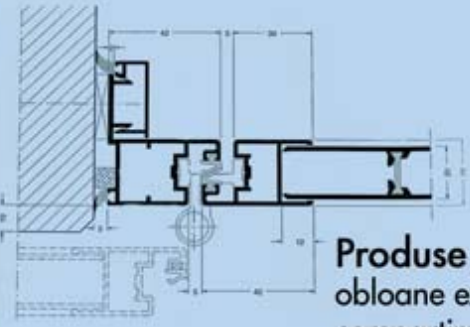

**EUROLINE 25 SV (EL25SV):** - profile aluminiu fără barieră termică, secțiune de 25 mm

**Produse principale**  
 obloane exterioare  
 compartimentări ușoare  
 panouri despărțitoare pentru grupuri sanitare