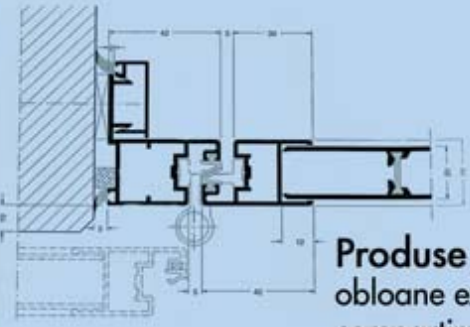

EUROLINE 25 SV (EL25SV): - profile aluminiu fără barieră termică, secțiune de 25 mm

Produse principale
 obloane exterioare
 compartimentări ușoare
 panouri despărțitoare pentru grupuri sanitare

NEWTEC 40 (NT40): - profile aluminiu fără barieră termică, secțiune de 42/50 mm