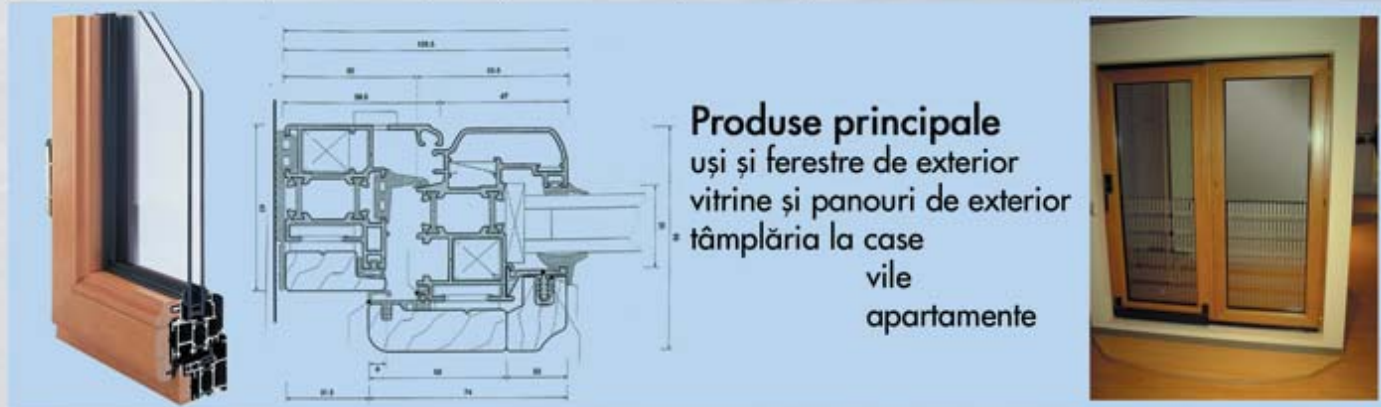

NEWTEC WOOD (NTW): - profile din aluminiu cu bariera termică placate cu lemn pe interior, secțiune de 63/85 mm, izolație termică grupa 2.1