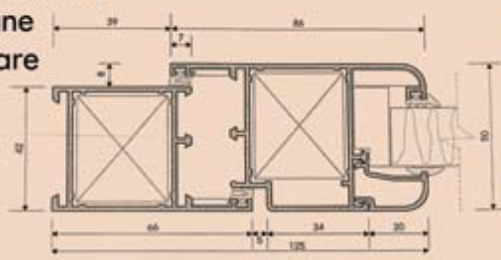

Noul sistem de profile Euroline (Italia) de la furnizorul **GASTALDELLO SISTEMI**, reprezintă un sistem de profile recent introdus pe piață, fiind conceput la cele mai înalte standarde europene în domeniu, devenind, totodată, și distribuitori ai acestuia pe zona de vest a țării.

EUROLINE 25 SV (EL25SV): - profile aluminiu fără barieră termică, secțiune de 25 mm

Produse principale
obloane exterioare
compartimentări ușoare
panouri despărțitoare pentru grupuri sanitare

NEWTEC 40 (NT40): - profile aluminiu fără barieră termică, secțiune de 42/50 mm

Produse principale
uși și ferestre de interior
compartimentări ușoare
închideri balcoane
obloane exterioare
diverse

EUROLINE 60 (EL60): - profile aluminiu cu barieră termică, secțiune de 60/70 mm, izolație termică grupa 2.1

Produse principale
uși și ferestre de exterior
vitrine și panouri de exterior
uși și ferestre în pereți cortină
închideri balcoane
diverse

Logistică, proiectare și producție

- Birou de marketing și logistică – pentru ofertare și consiliere tehnică, etc.
- Birou de proiectare – programe speciale de calcul și proiectare asistate pe calculator – Athena 2000.
- Linie de debitare și prelucrare a profilelor Schüring și Elumatec – Germania.
- Agremente tehnice, avizate de INCERC, pentru toate tipurile de tâmplărie din aluminiu.
- Clienți avizați: antreprenori, firme de construcții, arhitecți, proiectanți, instituții publice, alte persoane juridice și persoane fizice.