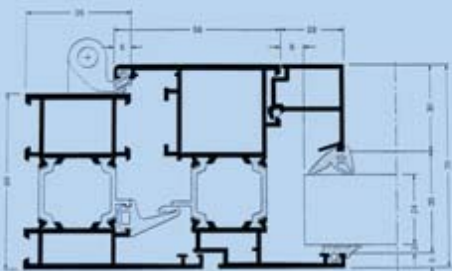

EUROLINE 60 (EL60): - profile aluminiu cu barieră termică, secțiune de 60/70 mm, izolație termică grupa 2.1

Produse principale
uși și ferestre de exterior
vitrine și panouri de exterior
uși și ferestre în pereți cortină
închideri balcoane
diverse